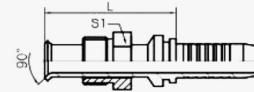

CD71H11-S

**SAE 24° J512 FLARE
CONE**

SKU: 059d200523ea

[Add to Quote](#)