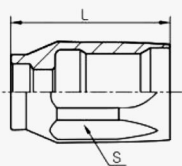


**CD72H98-DR5**

**90° SAE FEMALE 90°
CONE SEAT**

SKU: cc4c12134e4b

[Add to Quote](#)

**CD00E18**

**SAE 100 R5 & RT J1
AR FERRULE FOR
SAE 100 R5 HOSE**

SKU: 2ad41e425157

[Add to Quote](#)