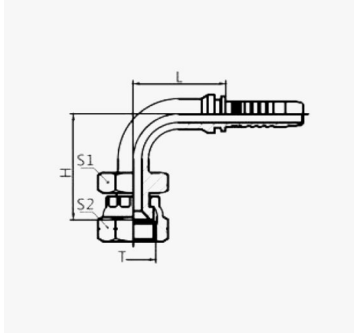

**CONE SEAT ISO
12151-5 DOUBLE
HEXAGON SAE J514**

SKU: 77ba585f7823
[Add to Quote](#)

**CONE SEAT ISO
12151-5 -SAE J514**

SKU: aaba49c5bf2a
[Add to Quote](#)

**CONE SEAT IS
12151-5- SAE J514**

SKU: dca3f2ac64a7
[Add to Quote](#)

**FEMALE 74° CONE
SEAT SAE J514**

SKU: 3166a7fe18f1
[Add to Quote](#)

CD29F91

**90° JIC GAS FEMALE
60° CONE SEAT JIS
B8363**

SKU: 3832fe927bba
[Add to Quote](#)