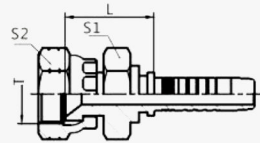

**SKU:** 6a384e19f443  
[Add to Quote](#)

**CD61G11**

**JIC MALE 74° CONE ISO 12151-5 -SAE J514**

**SKU:** 01e59ad6a0d9  
[Add to Quote](#)

**CD62G11**

**JIC FEMALE 74° CONE SEAT ISO 12151-5 -SAE J514**

**SKU:** 0785e18a7431  
[Add to Quote](#)