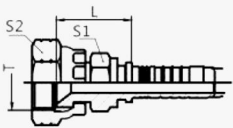

CD62G11-DSM

JIC FEMALE 74°