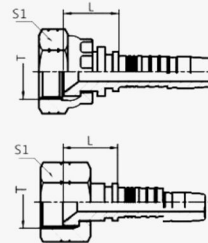

CD62G11

JIC FEMALE 74° CONE SEAT ISO 12151-5 -SAE J514

SKU: 0785e18a7431
[Add to Quote](#)