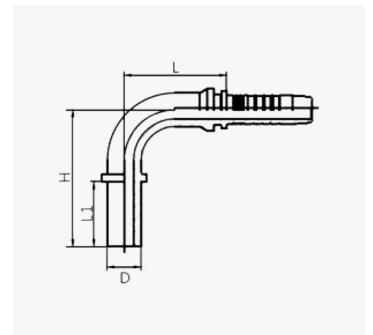

SKU: 0e5aec7e9a31
[Add to Quote](#)

SKU: 17d8f4da3f59
[Add to Quote](#)

SEAT

SEAT

SKU: 452c2fc2db1c
[Add to Quote](#)

SKU: 190abd59a334
[Add to Quote](#)

CD02G91

CD05K11

CD05K41

CD05K91

**90° GB METRIC
FEMALE 74° CONE
SEA**

**METRIC STANDPIPE
STRAIGHT**

**45° METRIC
STANDPIPE
STRAIGHT**

**90° METRIC
STANDPIPE
STRAIGHT**

SKU: b418aba8a37f
[Add to Quote](#)

SKU: 503efcd73c01
[Add to Quote](#)

SKU: 10dc34d2f8d3
[Add to Quote](#)

SKU: 7007635e30c1
[Add to Quote](#)