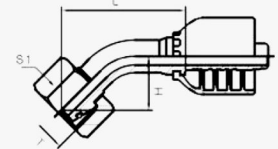

DIN3865

SKU: 10aaf4de4f00
[Add to Quote](#)

DIN3865

SKU: 0c37133b28ff
[Add to Quote](#)

DIN3865

SKU: dca6152d325d
[Add to Quote](#)

CD01E11

**METRIC MAEL 24°
 CONE H.T.ISO
 84341-2-DIN3861**