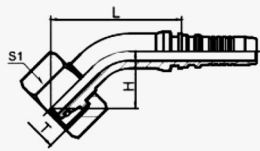

SKU: faf767519413
[Add to Quote](#)

CD07KM

**METRIC BOLT DIN
7643**

SKU: bf234fc7adc7
[Add to Quote](#)

CD02E13-T

**METRIC FEMALE 24°
CONE O-RING
H.T.ISO 12151-2-
DIN 3865**

SKU: 4547c1a2dad0
[Add to Quote](#)