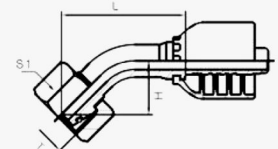

CD02D91-TRW

**90° METRIC FEMALE
24° CONE O-RING
LT.ISO 12151-2-
DIN3865**

SKU: cc5ae6e70473
[Add to Quote](#)

CD01E11-RW

**METRIC MALE 24°
CONE SEAT H.TISO
12151-2-DIN3861**

SKU: 961b13a0da88
[Add to Quote](#)

CD02E11-TRW

**METRIC FEMALE
24° CONE O-RING
H.T.ISO 12151-2-
DIN3865**

SKU: e884e2730062
[Add to Quote](#)

CD02E41-TRW

**45° METRIC FEMALE
24° CONE O-RING
H.T.ISO 12151-2-
DIN386**

SKU: dd0ce54197dd
[Add to Quote](#)