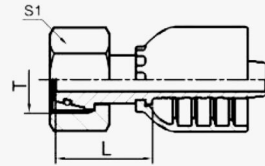

SKU: 3a9120f73adb
[Add to Quote](#)

DIN3865

SKU: 10aaf4de4f00
[Add to Quote](#)

DIN3865

SKU: 0c37133b28ff
[Add to Quote](#)

DIN3865

SKU: dca6152d325d
[Add to Quote](#)

CD01E11

**METRIC MAEL 24°
CONE H.T.ISO
84341-2-DIN3861**

SKU: b0cb09a7f2be
[Add to Quote](#)

CD01D11-RW

**METRIC MALE 24°
CONE SEAT LT.ISO
12151-2 -DIN3861**

SKU: f81eff1c302d
[Add to Quote](#)

CD02D11-TRW

**METRIC FEMALE
24° CONE O-RING
LT.ISO 12151-2-
DIN3865**

SKU: 12ad1286c295
[Add to Quote](#)

CD02D41-TRW

**45° METRIC FEMALE
24° CONE O-RING
L.T.ISO 12151-2-
DIN3865**

SKU: 6ba16dbd355a
[Add to Quote](#)