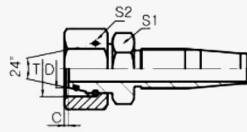

CD02E18-R5

**METRIC FEMALE 24°
CONE O-RING H.T.**

SKU: e346b4378f78
[Add to Quote](#)

CD02D18-DR5

**METRIC FEMALE 24°
CONE O-RING L.T.**

SKU: 826da0353bc2
[Add to Quote](#)

CD07K11

**METRIC BANJO DIN
7642**