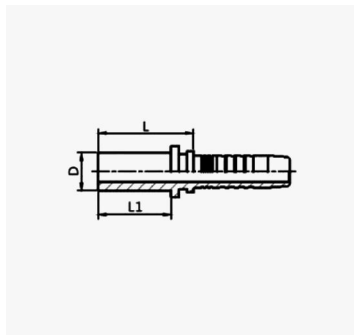

SKU: 0e5aec7e9a31
[Add to Quote](#)

SKU: 17d8f4da3f59
[Add to Quote](#)

SEAT

SEAT

SKU: 452c2fc2db1c
[Add to Quote](#)

SKU: 190abd59a334
[Add to Quote](#)

CD02G91

CD05K11

CD05K41

CD05K91

**90° GB METRIC
FEMALE 74° CONE
SEA**

**METRIC STANDPIPE
STRAIGHT**

**45° METRIC
STANDPIPE
STRAIGHT**

**90° METRIC
STANDPIPE
STRAIGHT**

SKU: b418aba8a37f
[Add to Quote](#)

SKU: 503efcd73c01
[Add to Quote](#)

SKU: 10dc34d2f8d3
[Add to Quote](#)

SKU: 7007635e30c1
[Add to Quote](#)