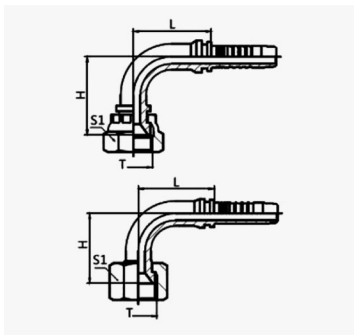

SKU: 0e5aec7e9a31
[Add to Quote](#)

SKU: 17d8f4da3f59
[Add to Quote](#)

SEAT

SEAT

SKU: 452c2fc2db1c
[Add to Quote](#)

SKU: 190abd59a334
[Add to Quote](#)

CD02G91

CD05K11

CD05K41

CD05K91

**90° GB METRIC
FEMALE 74° CONE
SEA**

**METRIC STANDPIPE
STRAIGHT**

**45° METRIC
STANDPIPE
STRAIGHT**

**90° METRIC
STANDPIPE
STRAIGHT**

SKU: b418aba8a37f
[Add to Quote](#)

SKU: 503efcd73c01
[Add to Quote](#)

SKU: 10dc34d2f8d3
[Add to Quote](#)

SKU: 7007635e30c1
[Add to Quote](#)