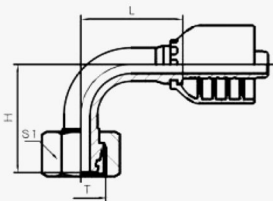

CD02D91-TRW

**90° METRIC FEMALE
24° CONE O-RING
LT.ISO 12151-2-
DIN3865**

SKU: cc5ae6e70473
[Add to Quote](#)

CD01E11-RW

**METRIC MALE 24°
CONE SEAT H.TISO
12151-2-DIN3861**

SKU: 961b13a0da88
[Add to Quote](#)

CD02E11-TRW

**METRIC FEMALE
24° CONE O-RING
H.T.ISO 12151-2-
DIN3865**

SKU: e884e2730062
[Add to Quote](#)

CD02E41-TRW

**45° METRIC FEMALE
24° CONE O-RING
H.T.ISO 12151-2-
DIN386**

SKU: dd0ce54197dd
[Add to Quote](#)