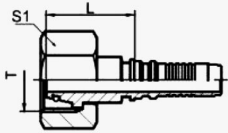

CD02E13-T

**METRIC FEMALE 24°
CONE O-RING
H.T.ISO 12151-2-
DIN 3865**

SKU: 4547c1a2dad0
[Add to Quote](#)