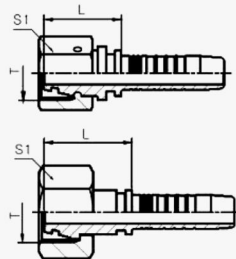

**GB METRIC FEMALE
74° CONE SEAT**

SKU: baf8464e0906
[Add to Quote](#)

CD02G41

**45° GB METRIC
FEMALE 74° CONE
SEAT**

SKU: 6f9a9ddb1a66
[Add to Quote](#)

CD01D11

**METRIC MALE 24°
CONE SEAT LT.ISO
12151-2 -DIN3861**

CD02D11-W

**METRIC FEMALE
24CONE O-RING
LT.ISO 12151-2-**

CD02D41-W

**45° METRIC FEMALE
24° CONE O-RING
LT.ISO 12151-2-**

CD02D91-W

**90° METRIC FEMALE
24° CONE O-RING
LT.ISO 12151-2-**

SKU: 3a9120f73adb
[Add to Quote](#)