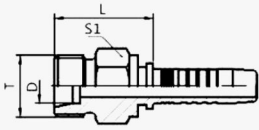

DIN3865

SKU: 10aaf4de4f00
[Add to Quote](#)

DIN3865

SKU: 0c37133b28ff
[Add to Quote](#)

DIN3865

SKU: dca6152d325d
[Add to Quote](#)

CD01E11

**METRIC MAEL 24°
 CONE H.T.ISO
 84341-2-DIN3861**