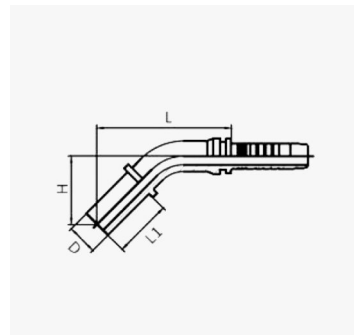

SKU: 0e5aec7e9a31
[Add to Quote](#)

SKU: 17d8f4da3f59
[Add to Quote](#)

SEAT

SEAT

SKU: 452c2fc2db1c
[Add to Quote](#)

SKU: 190abd59a334
[Add to Quote](#)

CD02G91

CD05K11

CD05K41

CD05K91

**90° GB METRIC
FEMALE 74° CONE
SEA**

**METRIC STANDPIPE
STRAIGHT**

**45° METRIC
STANDPIPE
STRAIGHT**

**90° METRIC
STANDPIPE
STRAIGHT**

SKU: b418aba8a37f
[Add to Quote](#)

SKU: 503efcd73c01
[Add to Quote](#)

SKU: 10dc34d2f8d3
[Add to Quote](#)

SKU: 7007635e30c1
[Add to Quote](#)