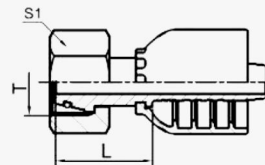

CD02D91-TRW

**90° METRIC FEMALE
24° CONE O-RING
LT.ISO 12151-2-
DIN3865**

SKU: cc5ae6e70473
[Add to Quote](#)

CD01E11-RW

**METRIC MALE 24°
CONE SEAT H.TISO
12151-2-DIN3861**

SKU: 961b13a0da88
[Add to Quote](#)

CD02E11-TRW

**METRIC FEMALE
24° CONE O-RING
H.T.ISO 12151-2-
DIN3865**

SKU: e884e2730062
[Add to Quote](#)

CD02E41-TRW

**45° METRIC FEMALE
24° CONE O-RING
H.T.ISO 12151-2-
DIN386**

SKU: dd0ce54197dd
[Add to Quote](#)