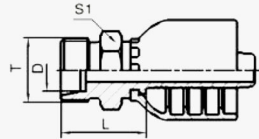

SKU: 3a9120f73adb
[Add to Quote](#)

DIN3865

SKU: 10aaf4de4f00
[Add to Quote](#)

DIN3865

SKU: 0c37133b28ff
[Add to Quote](#)

DIN3865

SKU: dca6152d325d
[Add to Quote](#)

CD01E11

**METRIC MAEL 24°
CONE H.T.ISO
84341-2-DIN3861**

SKU: b0cb09a7f2be
[Add to Quote](#)

CD01D11-RW

**METRIC MALE 24°
CONE SEAT LT.ISO
12151-2 -DIN3861**

SKU: f81eff1c302d
[Add to Quote](#)

CD02D11-TRW

**METRIC FEMALE
24° CONE O-RING
LT.ISO 12151-2-
DIN3865**

SKU: 12ad1286c295
[Add to Quote](#)

CD02D41-TRW

**45° METRIC FEMALE
24° CONE O-RING
L.T.ISO 12151-2-
DIN3865**

SKU: 6ba16dbd355a
[Add to Quote](#)