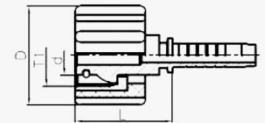

CD02E43-T

**45° METRIC FEMALE
24° CONE O-RING
H.T.ISO 12151-2-
DIN 3865**

SKU: 372b89bb329a
[Add to Quote](#)

CD02E93-T

**90° METRIC FEMALE
24° CONE O-RING
H.T.ISO 12151-2-
DIN 3865**

SKU: d1b039b071a4
[Add to Quote](#)