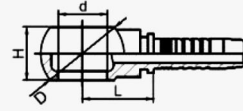

CD02E18-R5

**METRIC FEMALE 24°
CONE O-RING H.T.**

SKU: e346b4378f78
[Add to Quote](#)

CD02D18-DR5

**METRIC FEMALE 24°
CONE O-RING L.T.**

SKU: 826da0353bc2
[Add to Quote](#)

CD07K11

**METRIC BANJO DIN
7642**