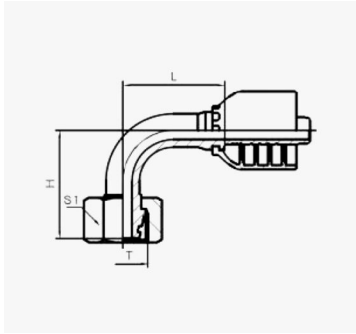

SKU: 12ad1286c295
[Add to Quote](#)

CD02D41-TRW

**45° METRIC FEMALE
 24° CONE O-RING
 L.T.ISO 12151-2-
 DIN3865**

SKU: 6ba16dbd355a
[Add to Quote](#)

CD02D91-TRW

**90° METRIC FEMALE
 24° CONE O-RING
 LT.ISO 12151-2-
 DIN3865**

SKU: cc5ae6e70473
[Add to Quote](#)

CD01E11-RW

**METRIC MALE 24°
 CONE SEAT H.TISO
 12151-2-DIN3861**

SKU: 961b13a0da88
[Add to Quote](#)

CD02E11-TRW

**METRIC FEMALE
 24° CONE O-RING
 H.T.ISO 12151-2-
 DIN3865**

SKU: e884e2730062
[Add to Quote](#)

CD02E41-TRW

**45° METRIC FEMALE
 24° CONE O-RING
 H.T.ISO 12151-2-
 DIN386**

SKU: dd0ce54197dd
[Add to Quote](#)

CD02E91-TRW

**90°METRIC FEMALE
24°CONE O-RING
H.T.ISO 12151-2-
DIN3865**