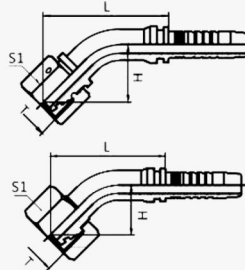

**GB METRIC FEMALE
74° CONE SEAT**

SKU: baf8464e0906
[Add to Quote](#)

CD02G41

**45° GB METRIC
FEMALE 74° CONE
SEAT**

SKU: 6f9a9ddb1a66
[Add to Quote](#)

CD01D11

**METRIC MALE 24°
CONE SEAT LT.ISO
12151-2 -DIN3861**

CD02D11-W

**METRIC FEMALE
24CONE O-RING
LT.ISO 12151-2-**

CD02D41-W

**45° METRIC FEMALE
24° CONE O-RING
LT.ISO 12151-2-**

CD02D91-W

**90° METRIC FEMALE
24° CONE O-RING
LT.ISO 12151-2-**

SKU: 3a9120f73adb
[Add to Quote](#)