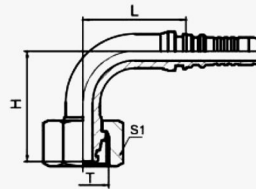

CD02E93-T

**90° METRIC FEMALE
24° CONE O-RING
H.T.ISO 12151-2-
DIN 3865**

SKU: d1b039b071a4
[Add to Quote](#)