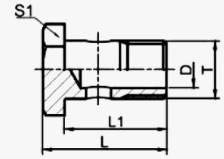

CD07KM

**METRIC BOLT DIN
7643**

SKU: bf234fc7adc7
[Add to Quote](#)