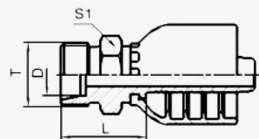

CD02D91-TRW

**90° METRIC FEMALE
24° CONE O-RING
LT.ISO 12151-2-
DIN3865**

SKU: cc5ae6e70473
[Add to Quote](#)

CD01E11-RW

**METRIC MALE 24°
CONE SEAT H.TISO
12151-2-DIN3861**

SKU: 961b13a0da88
[Add to Quote](#)

CD02E11-TRW

**METRIC FEMALE
24° CONE O-RING
H.T.ISO 12151-2-
DIN3865**

SKU: e884e2730062
[Add to Quote](#)

CD02E41-TRW

**45° METRIC FEMALE
24° CONE O-RING
H.T.ISO 12151-2-
DIN386**

SKU: dd0ce54197dd
[Add to Quote](#)