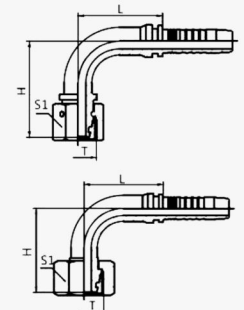

**GB METRIC FEMALE
74° CONE SEAT**

SKU: baf8464e0906
[Add to Quote](#)

CD02G41

**45° GB METRIC
FEMALE 74° CONE
SEAT**

SKU: 6f9a9ddb1a66
[Add to Quote](#)

CD01D11

**METRIC MALE 24°
CONE SEAT LT.ISO
12151-2 -DIN3861**

CD02D11-W

**METRIC FEMALE
24CONE O-RING
LT.ISO 12151-2-**

CD02D41-W

**45° METRIC FEMALE
24° CONE O-RING
LT.ISO 12151-2-**

CD02D91-W

**90° METRIC FEMALE
24° CONE O-RING
LT.ISO 12151-2-**

SKU: 3a9120f73adb
[Add to Quote](#)